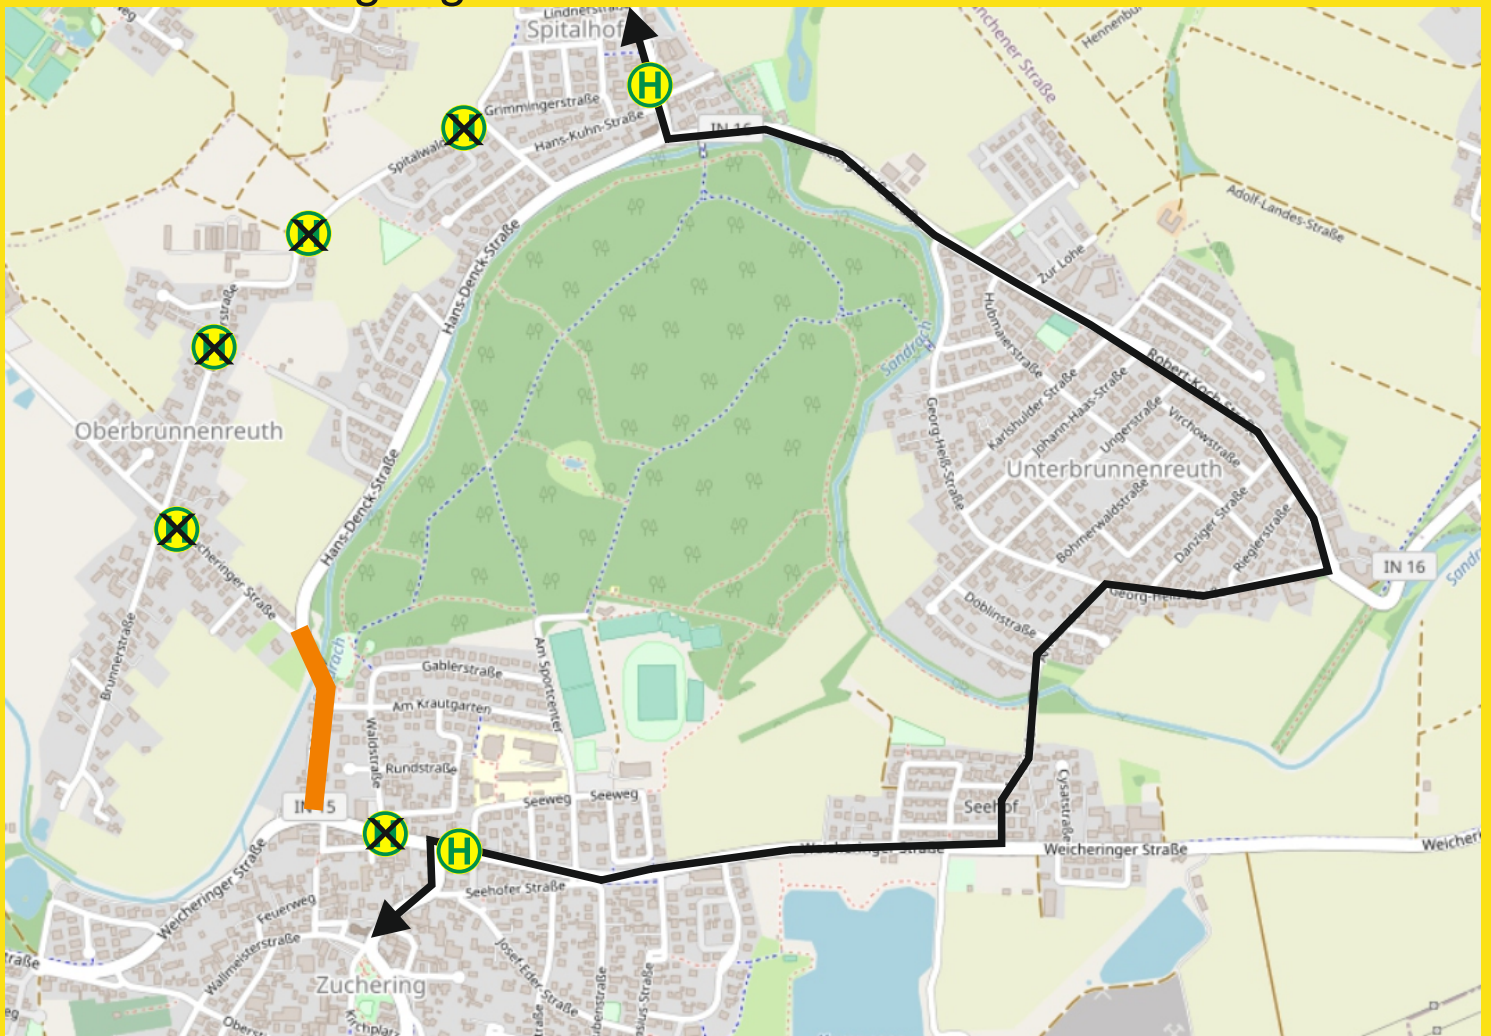

Fahrgastinformation

Wegen Sperrung der Straße „Alte Mühle“ muss der Linienverkehr ab Montag, 2. August 2021 bis auf Weiteres gemäß Skizze umgeleitet werden.

Die Haltestellen Zucheringer Straße, Schergweg, Brunnerstraße und Spitalwaldstraße können nicht bedient werden.

Als Ersatzhaltestelle dient die Haltestelle Hans-Kuhn-Straße.

Für die Haltestelle Weicheringer Straße steht im Einmündungsbereich Karlskroner Straße/Weicheringer Straße eine Ersatzhaltestelle zur Verfügung.