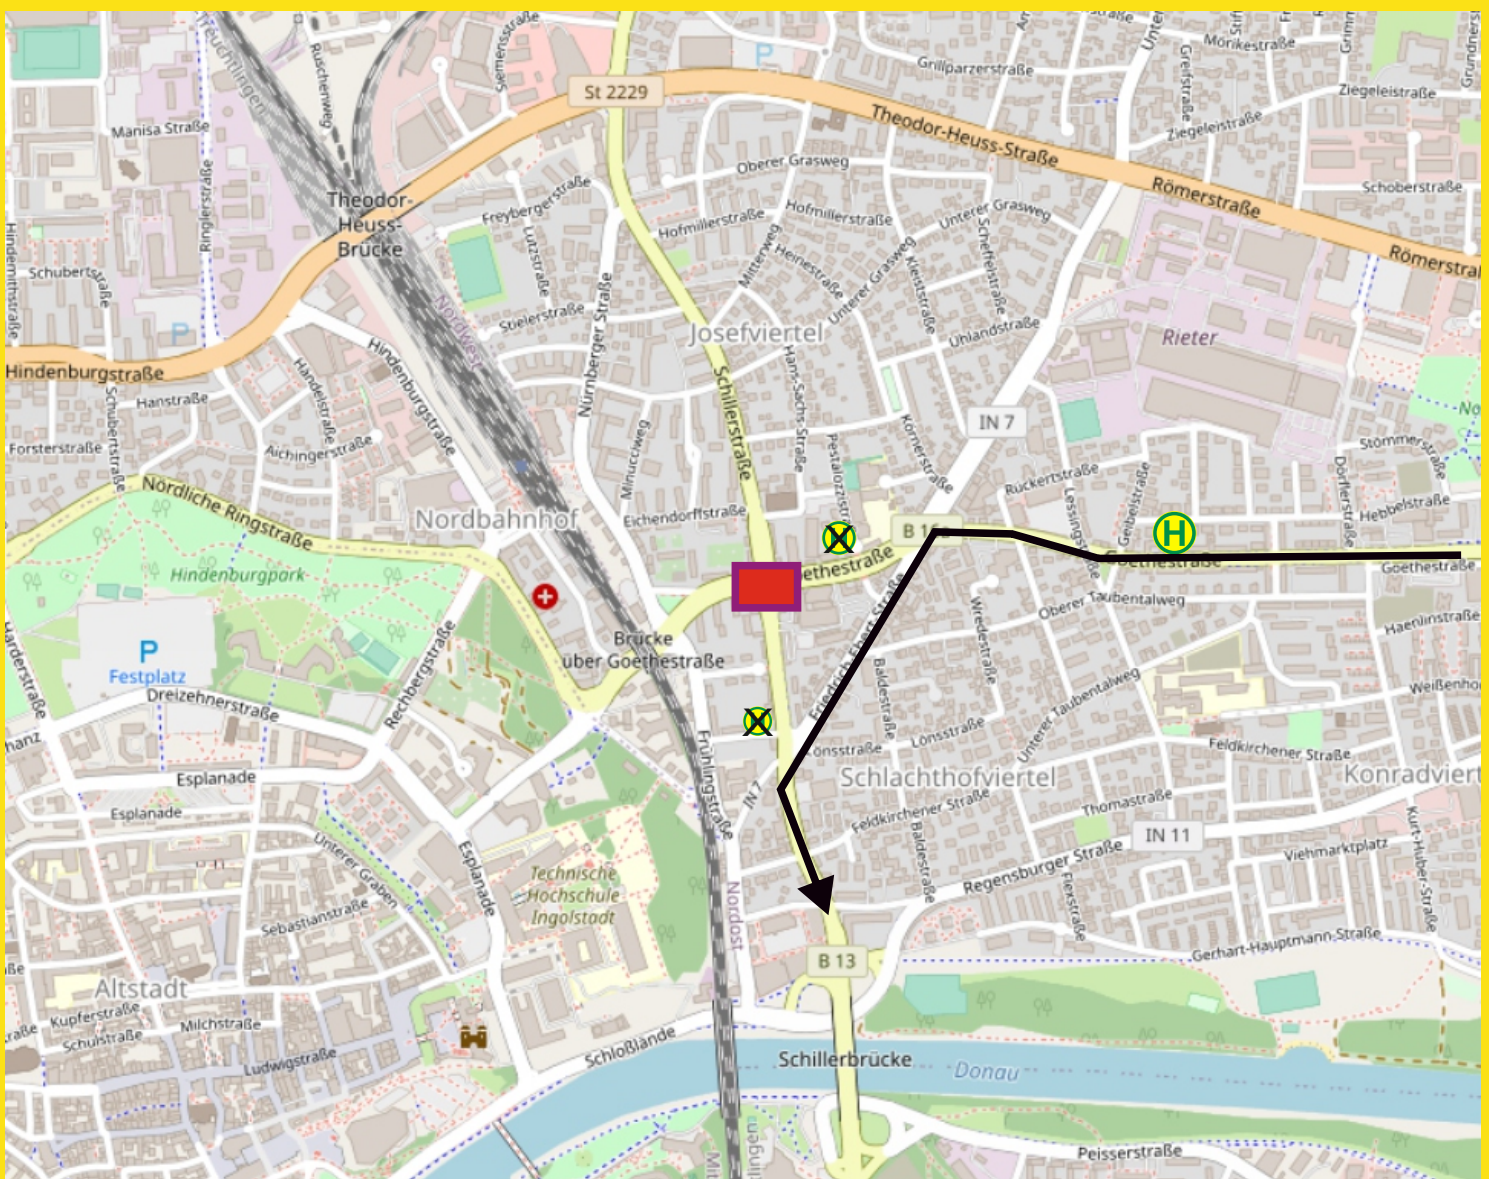

Fahrgastinformation

Wegen Baumaßnahmen im Kreuzungsbereich Schillerstraße/Goethestraße muss der Linienverkehr der Linie S1 ab Dienstag, 2. 11.2021 bis auf Weiteres gemäß Skizze umgeleitet werden.

Diese Haltestelle kann nicht bedient werden. Als Ersatzhaltestelle dient die Haltestelle Geibelstraße.