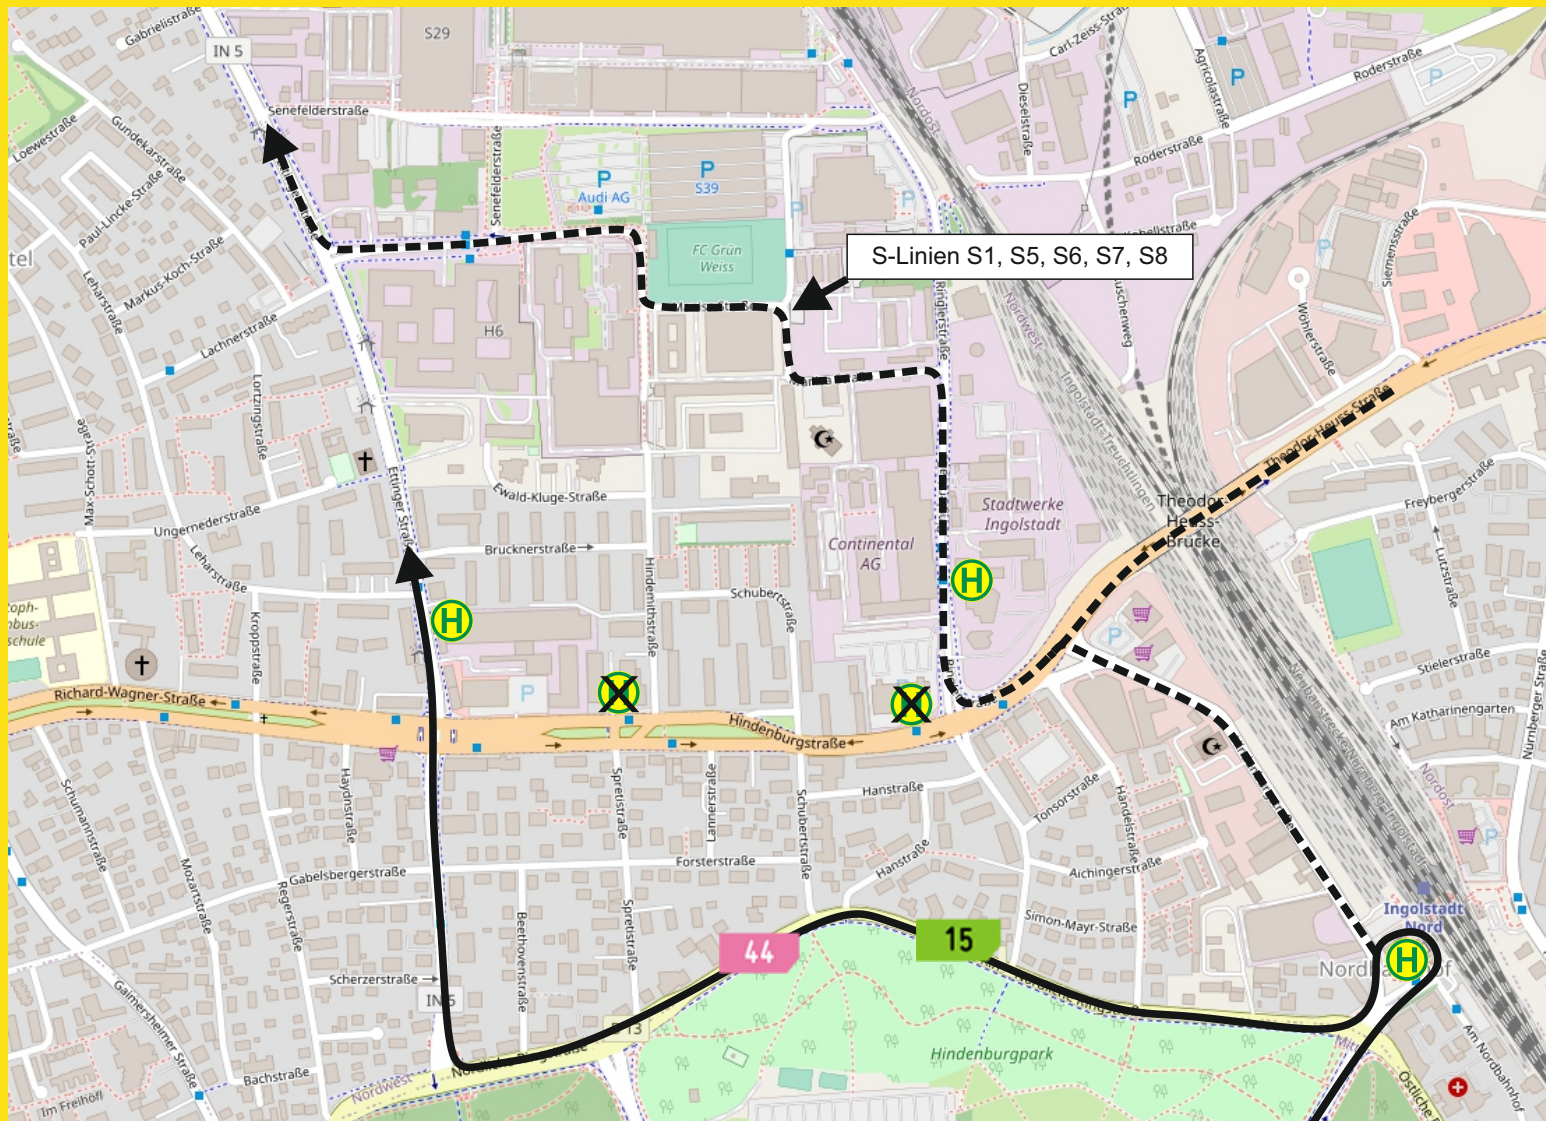

Fahrgastinformation

Wegen Sperrung der Rechtsabbiegespur von der Hindenburgstraße in die Ettinger Straße muss der Linienverkehr ab Montag, 11. April 2022 bis auf Weiteres gemäß Skizze umgeleitet werden.

Diese Haltestelle kann von den Linien 15, 44 und den S-Linien nicht bedient werden. Die Standorte der Ersatzhaltestellen entnehmen Sie der Skizze.

Wir bitten um Verständnis!